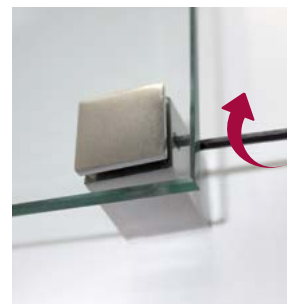

DISTANCER

CUBIX

IT. distanziale special design in metallo presfuso di alta qualità. effetto acciaio spazzolato. chiusura di sicurezza a brugola. perfetto per uso in interni e esterni.

DE. der formschöne abstandhalter besteht aus hochwertigem metalldruckguss in gebürsteter edelstahl optik. stecksystem mit manipulationsschutz. fixo cube können sie im innen- und aussenbereich einsetzen.

FR. entretoise spéciale, en métal de moulage sous pression de haute qualité. aspect d'acier inoxydable brossé. fermeture de sécurité avec vis à 6 pans. parfaite pour l'utilisation intérieure et extérieure.