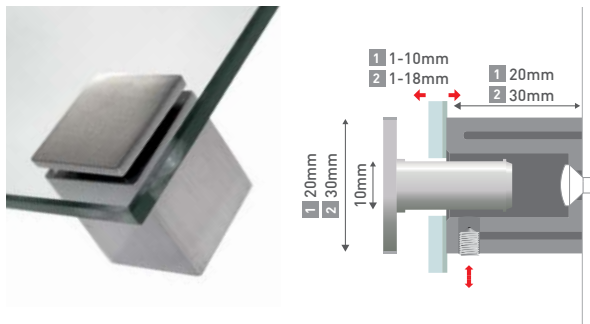

DISTANCER

CUBIX

IT. distanziale special design in metallo presfuso di alta qualità. effetto acciaio spazzolato. chiusura di sicurezza a brugola. perfetto per uso in interni e esterni.

DE. der formschöne abstandhalter besteht aus hochwertigem metalldruckguss in gebürsteter edelstahl optik. stecksystem mit manipulationsschutz. fixo cube können sie im innen- und aussenbereich einsetzen.

FR. entretoise spéciale, en métal de moulage sous pression de haute qualité. aspect d'acier inoxydable brossé. fermeture de sécurité avec vis à 6 pans. parfaite pour l'utilisation intérieure et extérieure.

COMBINATIONS

CHARACTERISTICS

PACKING UNIT

A	CUBIX	1box/40pcs	1set/4pcs	1pc
1	FCB2020IX inox, 20x20mm			
		1box/20pcs	1set/4pcs	1pc
2	FCB3030IX inox, 30x30mm			