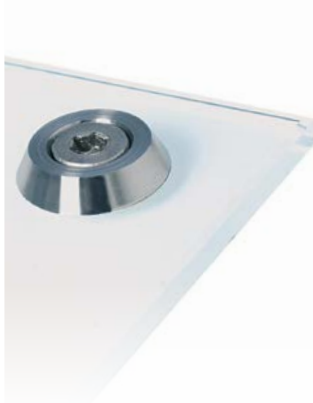

DECOR HEAD

1

2

COMBINATIONS	
p. 307	p. 337

CHARACTERISTICS

PACKING UNIT

RING STEEL

patented

IT. rosetta universale e vite torx in acciaio inox. montaggio diretto a parete. sistema a vite, montaggio frontale, uso universale.

DE. rosette aus massivem edelstahl. direkte wandmontage, für alle materialien jeder stärke. schraubsystem, frontale montage, universell verwendbar.

FR. rosette universelle et vis torx en acier inoxydable. montage direct au mur. système à vis. montage frontal, utilisation universelle.

A	RING STEEL	1box/40pcs	1set/4pcs	1pc
2	FRG11IX steel, Ø11mm			
3	FRG15IX steel, Ø15mm