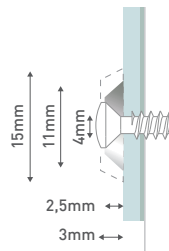

DECOR HEAD

COMBINATIONS	
p. 307	p. 337

CHARACTERISTICS

PACKING UNIT

RING KOMBO

IT vite torx in acciaio inox, dotata di anellino in acciaio e gommino di protezione per non graffiare la targa. montaggio frontale, utilizzo universale.

DE. edle dekokappe zum aufklicken. die micro dekokappe ohne werkzeug einfach auf den halter klicken. schraub-klicksystem, frontmontage, für unzugängliche orte, schnell und einfach. material: messing veredelt.

FR. vis torx en acier inoxydable, dotée d'un anneau en acier et d'un joint de protection, pour ne pas griffer le panneau. montage frontal, utilisation universelle.

A	RING KOMBO	1box/80set	1set/8pcs	1pc
1	FRING15KB steel, Ø15mm			

DECOR HEAD

1

2

COMBINATIONS	
p. 307	p. 337

CHARACTERISTICS

PACKING UNIT

RING STEEL

patented

IT. rosetta universale e vite torx in acciaio inox. montaggio diretto a parete. sistema a vite, montaggio frontale, uso universale.

DE. rosette aus massivem edelstahl. direkte wandmontage, für alle materialien jeder stärke. schraubsystem, frontale montage, universell verwendbar.

FR. rosette universelle et vis torx en acier inoxydable. montage direct au mur. système à vis. montage frontal, utilisation universelle.

A	RING STEEL	1box/40pcs	1set/4pcs	1pc
2	FRG11IX steel, Ø11mm			
3	FRG15IX steel, Ø15mm