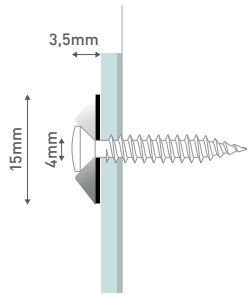

DECOR HEAD

COMBINATIONS	
p. 307	p. 337

CHARACTERISTICS

PACKING UNIT

RING KOMBO

IT vite torx in acciaio inox, dotata di anellino in acciaio e gommino di protezione per non graffiare la targa. montaggio frontale, utilizzo universale.

DE. edle dekokappe zum aufklicken. die micro dekokappe ohne werkzeug einfach auf den halter klicken. schraub-klicksystem, frontmontage, für unzugängliche orte, schnell und einfach. material: messing veredelt.

FR. vis torx en acier inoxydable, dotée d'un anneau en acier et d'un joint de protection, pour ne pas griffer le panneau. montage frontal, utilisation universelle.

A	RING KOMBO	1box/80set	1set/8pcs	1pc
1	FRING15KB steel, Ø15mm			

IT. rosetta universale e vite torx in acciaio inox. montaggio diretto a parete. sistema a vite, montaggio frontale, uso universale.

DE. rosette aus massivem edelstahl. direkte wandmontage, für alle materialien jeder stärke. schraubsystem, frontale montage, universell verwendbar.