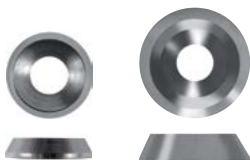

DECOR HEAD

COMBINATIONS	
p. 307	p. 337

CHARACTERISTICS

PACKING UNIT

RING KOMBO

IT vite torx in acciaio inox, dotata di anellino in acciaio e gommino di protezione per non graffiare la targa. montaggio frontale, utilizzo universale.

DE. edle dekokappe zum aufklicken. die micro dekokappe ohne werkzeug einfach auf den halter klicken. schraub-klicksystem, frontmontage, für unzugängliche orte, schnell und einfach. material: messing veredelt.

FR. vis torx en acier inoxydable, dotée d'un anneau en acier et d'un joint de protection, pour ne pas griffer le panneau. montage frontal, utilisation universelle.

A	RING KOMBO	1box/80set	1set/8pcs	1pc
1	FRING15KB steel, Ø15mm			

DECOR HEAD

1

2

COMBINATIONS	
p. 307	p. 337

CHARACTERISTICS

PACKING UNIT

RING STEEL

patented

IT. rosetta universale e vite torx in acciaio inox. montaggio diretto a parete. sistema a vite, montaggio frontale, uso universale.

DE. rosette aus massivem edelstahl. direkte wandmontage, für alle materialien jeder stärke. schraubsystem, frontale montage, universell verwendbar.

FR. rosette universelle et vis torx en acier inoxydable. montage direct au mur. système à vis. montage frontal, utilisation universelle.

A	RING STEEL	1box/40pcs	1set/4pcs	1pc
2	FRG11IX steel, Ø11mm			
3	FRG15IX steel, Ø15mm